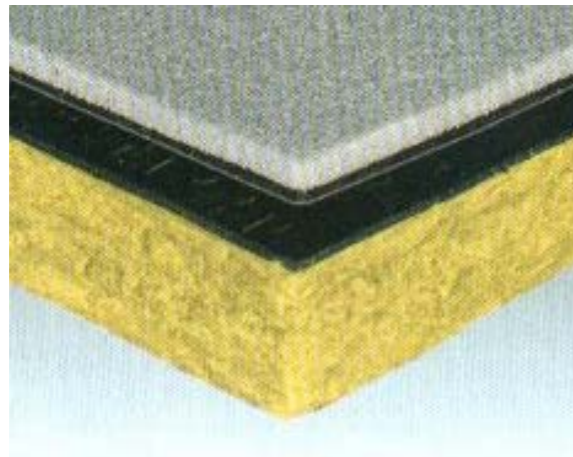

calidades /
specifications

AERAS & TERRA II

Acero reforzado acorde con el código de construcción
Reinforced steel according to the building code structure and foundation

Insonorización y aislamiento termal acorde al código de construcción.
Soundproofing and thermal insulation according to the building code.

Paredes interiores construidas con bloques cerámicos
Interior walls built with ceramic bricks

Cerramiento de doble pared con cámara de aire y aislamiento
Double wall enclosure with air chamber and insulation

Carpintería exterior de aluminio lacado en gris oscuro
Dark grey lacquered aluminium exterior carpentry.

Paredes interiores estucadas con acabado de pintura plástica lisa.
Plastered interior walls with smooth plastic paint finishing